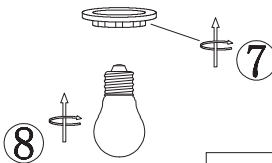

GLOBO

LIGHTING

www.globo-lighting.com

B

15228H
15229H

1x MAX 60W E27
230V~ 50Hz

GLOBO Handels GmbH
Gewerbestr. 3
A-9184 Sankt Peter
Austria