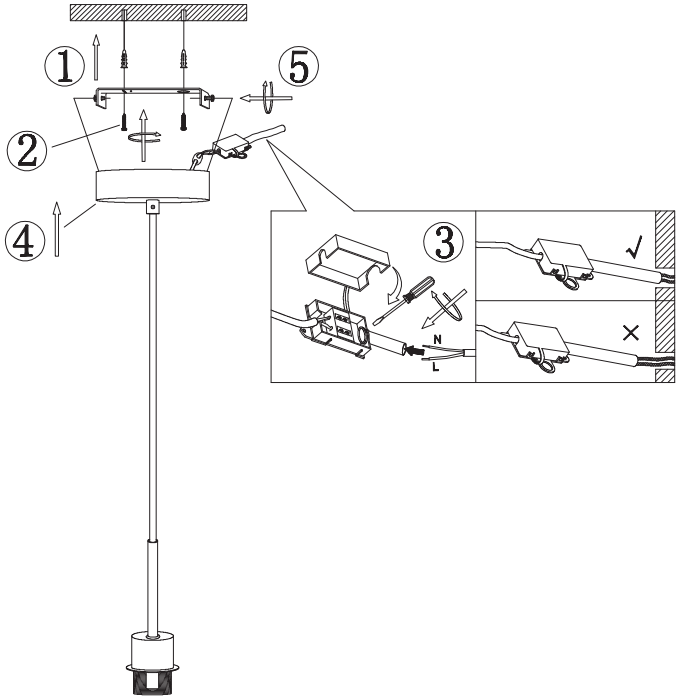

GLOBO

LIGHTING

www.globo-lighting.com

B

15228H
15229H

1x MAX 60W E27
230V~ 50Hz

GLOBO Handels GmbH
Gewerbestr. 3
A-9184 Sankt Peter
Austria