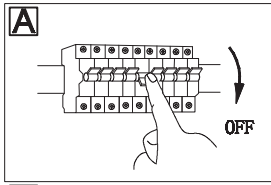

GLOBO

LIGHTING

www.globo-lighting.com

B

15228H
15229H

1x MAX 60W E27
230V~ 50Hz

GLOBO Handels GmbH
Gewerbestr. 3
A-9184 Sankt Peter
Austria